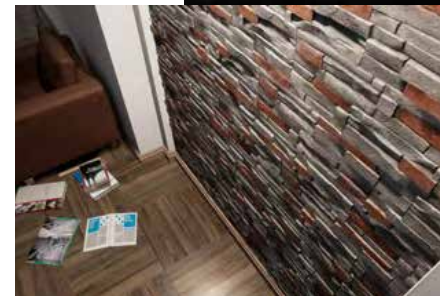

Piedra Ecológica Liviana

Listón Gris

Características Técnicas:

Medida de la pieza: Medidas variables en sus 8 módulos diferentes

Peso por caja: 15 kg

Metraje por caja: 0,36 m2

Cantidad por caja: 10

Color: Gris Matizado