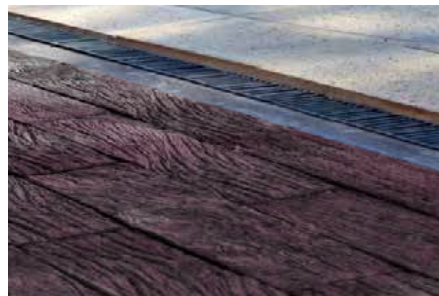

Piedra Ecológica Liviana

Kebracho

Características Técnicas:

Medida de la pieza: 60 x 15 x 3 cm
Peso por caja: 18 kg
Metraje por caja: 0,36 m²
Cantidad por caja: 4
Color: Habano con matices Oscuros