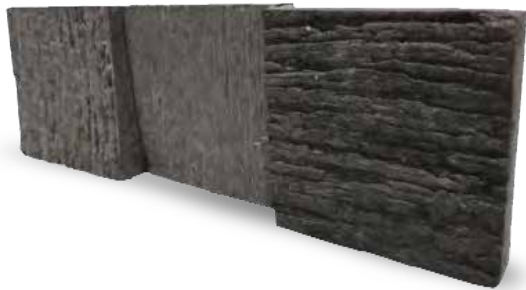

Piedra Ecológica Liviana

Blockwood

Características Técnicas:

Medida de la pieza: 8 x 8 cm

Peso por caja: 26 kg

Metraje por caja: 0,54 m²

Color: Marrón especia