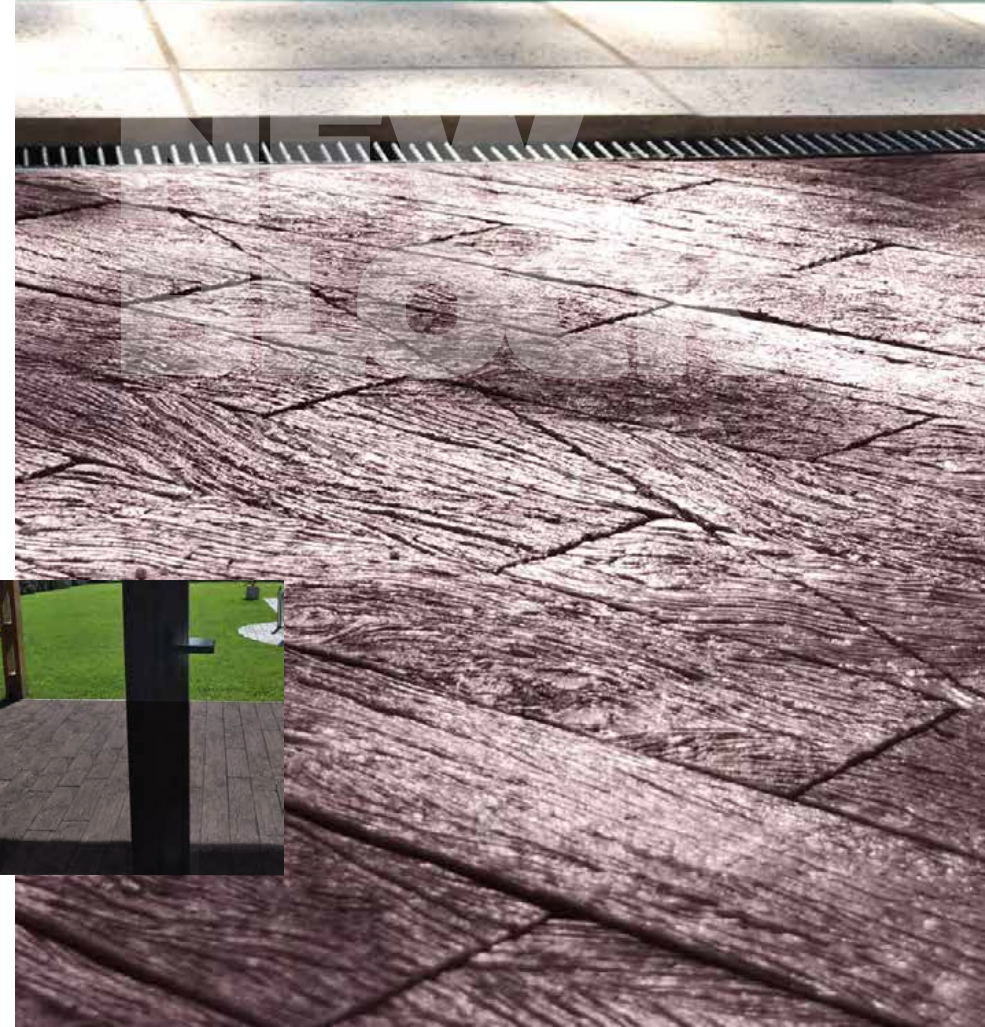

Piedra Ecológica Liviana

Kebracho

Características Técnicas:

Medida de la pieza: 60 x 15 x 3 cm
Peso por caja: 18 kg
Metraje por caja: 0,36 m²
Cantidad por caja: 4
Color: Habano con matices Oscuros