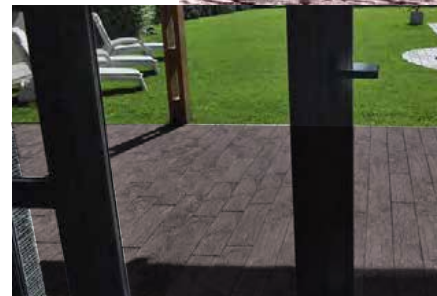

Piedra Ecológica Liviana

Kebracho

Características Técnicas:

Medida de la pieza: 60 x 15 x 3 cm
Peso por caja: 18 kg
Metraje por caja: 0,36 m²
Cantidad por caja: 4
Color: Habano con matices Oscuros