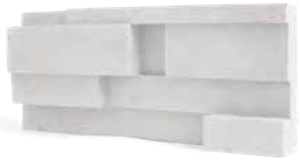

Muestrario

Revestimientos Piedras Ecológicas

Geokubik