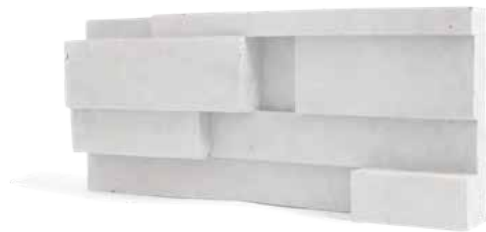

Características Técnicas:

Medida de la pieza: Medidas variables en sus 8 módulos diferentes

Peso por caja: 22 kg

Metraje por caja: 0,53 m²

Cantidad por caja: 18

Color: Blanco

Piedra Ecológica Liviana

Traverlite Beige