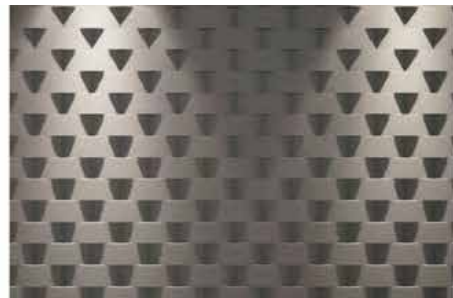

Piedra Ecológica Liviana

Kubik

Características Técnicas:

Medida de la pieza: Medidas variables en sus 8 módulos diferentes

Peso por caja: 18 kg

Metraje por caja: 0,32 m²

Cantidad por caja: 16

Color: Gris